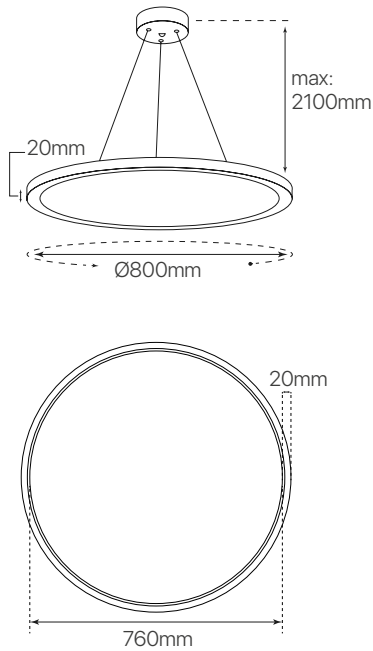

planet  
ficha técnica  
datasheet

ref. 5551226

Nombre / Name	planet
Referencia / Reference	5551226
Materiales / Materials	Aluminio + PMMA / Aluminum + PMMA
Difusor / Diffuser	PMMA
Potencia / Power	60W
Temperatura de color / Color temperature	6000K
Flujo luminoso / Luminous flux	5827lm
Dimable / Dimmable	No
Ángulo de apertura / Beam angle	120°
Ángulo de inclinación / Inclination angle	-
IP	20
I.K.	-
F.P	>0,9
UGR	20
IRC	>80
Chip	San'an 2835
Driver	LIFUD
Vida media (duración) / Average life	30,000h
Clase energética / Energy class	A+
Aislamiento eléctrico / Electrical isolation	Clase II
Colores / Colors	Blanco
Medida exterior / Product size	800mm x 20mm
Protección contra Sobretensiones / surge protection	4kV
Tª (ambiente/trabajo) / Tª (environment/work)	-20°C~50°C
Input	AC170~265V
Output	DC33~42V
Frecuencia / Frequency	50/60Hz
Peso / Weight	6 kg
Certificados / Certificates	CE
Garantía / Warranty	2 años / 2 years